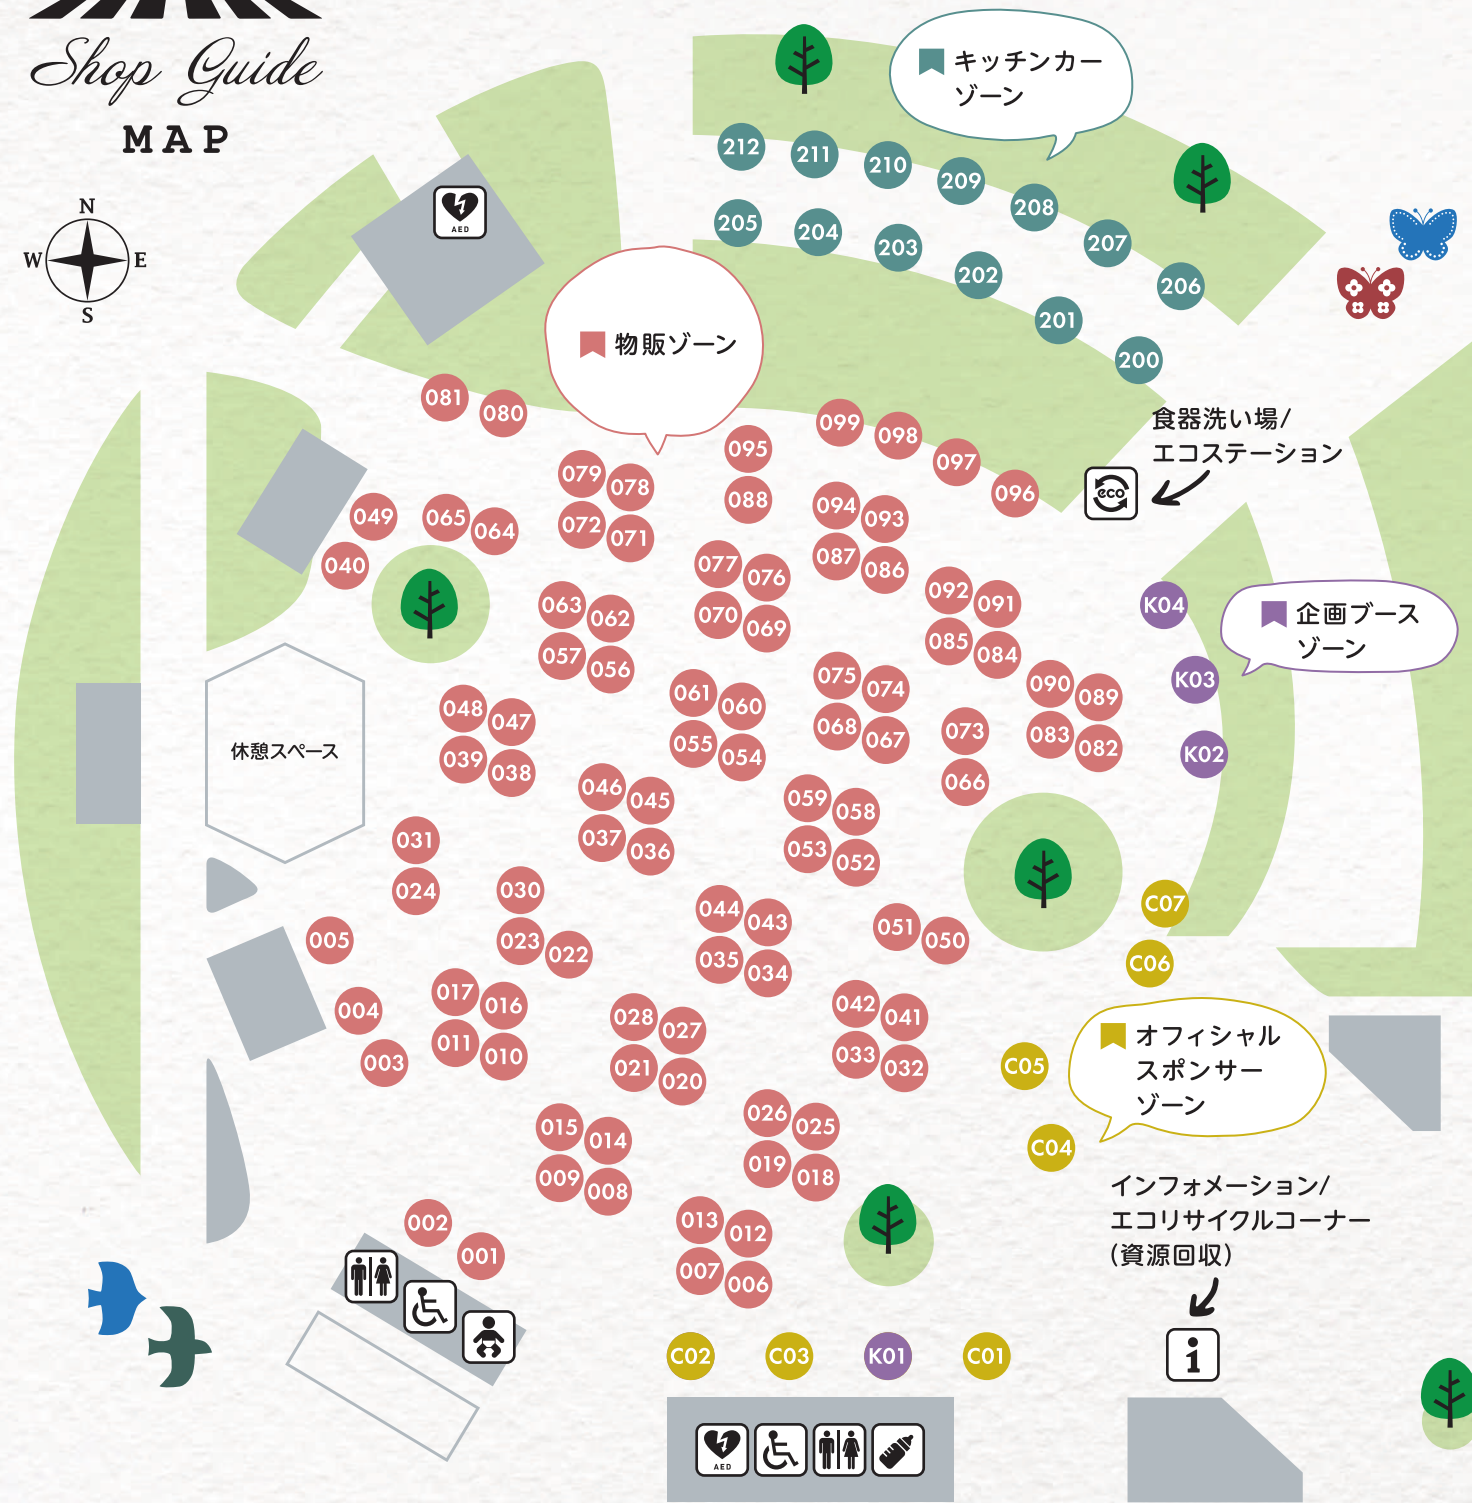

Shop Guide MAP

- インフォメーション
- エコステーション (ゴミ回収所)
- トイレ
- バリアフリートイレ
- おむつ交換台
- ベビーケアルーム
- AED

オフィシャルスポンサー

- C01 グリーンコープひろしま
- C02 スキンケア体感ブース
- C03 DREAMBEER
- C04 SHIMA-Omoi

- C05 日産プリンス広島
- C06 サラヤ株式会社
- C07 PREMIUM WATER

企画ブース

- K01 はたあきひろさんの手作りガーデニングショップ
- K02 ひろしま海の森づくりプロジェクト
- K03 フェーチャースマイルプロジェクト(5/18)/ガールスカウト(5/19)
- K04 テント布でつくろう! マイバッグ

物販

- 001 ラタンハウス かごや
- 002 HareHareKimama [5/18のみ]
- 002 棕櫚たわしと箒 A's Works [5/19のみ]
- 003 Papillon bleue
- 004 Y.Y.Y
- 005 COCORAJI
- 006 wamo wamo工房
- 007 *bonheur*
- 008 L'atelier de[h]
- 009 未以'(mi)' [5/18のみ]
- 009 kell [5/19のみ]
- 010 maison de petit
- 011 くるめ木アンチック
- 012 atelier tona
- 013 imatoriko [5/19のみ]
- 014 Lien(りあん)
- 015 BESIDE
- 016 Holoimua
- 017 PRIBONDS
- 018 Amico工房
- 019 Clappin Jam
- 020 マチャップ文具店
- 021 shellgarden maeda
- 022 かんとりーmama
- 023 hutte
- 024 銀をたたいて指輪をつくろう! 佐藤装身具
- 025 窯元とら喜き
- 026 ナコリ! アンティーク
- 027 Hama Kena
- 028 mark-point
- 030 イラストレーターnanako
- 031 Smooch
- 032 Virtual Trip
- 033 Natural craft
- 034 nohi [5/18のみ]
- 034 むたり工房 [5/19のみ]
- 035 la goutte [5/18のみ]

- 067 tonttu19 [5/18のみ]
- 067 vanillacream [5/19のみ]
- 068 or smile [5/18のみ]
- 068 花のエギモト [5/19のみ]
- 069 Bachica
- 070 ちゃもと
- 071 404yonmaruyon
- 072 黒猫雑貨AYATO
- 073 SWING BY
- 074 紀古里
- 075 元重製陶所
- 076 tukuru Woodwork fujimoto
- 077 アカリノマホウ
- 078 日にち。 [5/19のみ]
- 079 紅茶とスコーンのお店ティーズクローバー [5/18のみ]
- 079 Ma macaron ママカロン [5/19のみ]
- 080 corecara
- 081 latteco handmade
- 082 fukukafulu 子供帽子
- 083 カントリーカジ
- 084 チッチ'n
- 085 Natur.
- 086 JUN
- 087 Craft 木ひか
- 088 あすわのさと [5/18のみ]
- 088 ハニーハウス [5/19のみ]
- 089 グリーンデイズ
- 090 Umi art★子ども宇宙アカデミー
- 091 アンディオール
- 092 rice rise rich life
- 093 お菓子工房Echelle
- 094 量り売り商店紡~Tumugi~
- 095 I'm home
- 096 徳島スモーク
- 097 三兄弟工房+1
- 098 チャボさんのお茶
- 099 Matariki ESTATE

- 205 QUEcrepe
- 206 田原清香園茶舗
- 207 たたらば珈琲
- 208 CRAMS BANANA
- 209 BOULANGERIE le RASE

- 210 BUTTER CREPE LAB.
- 211 薪窯ピッツァ Felice
- 212 サンレイ・フーズ